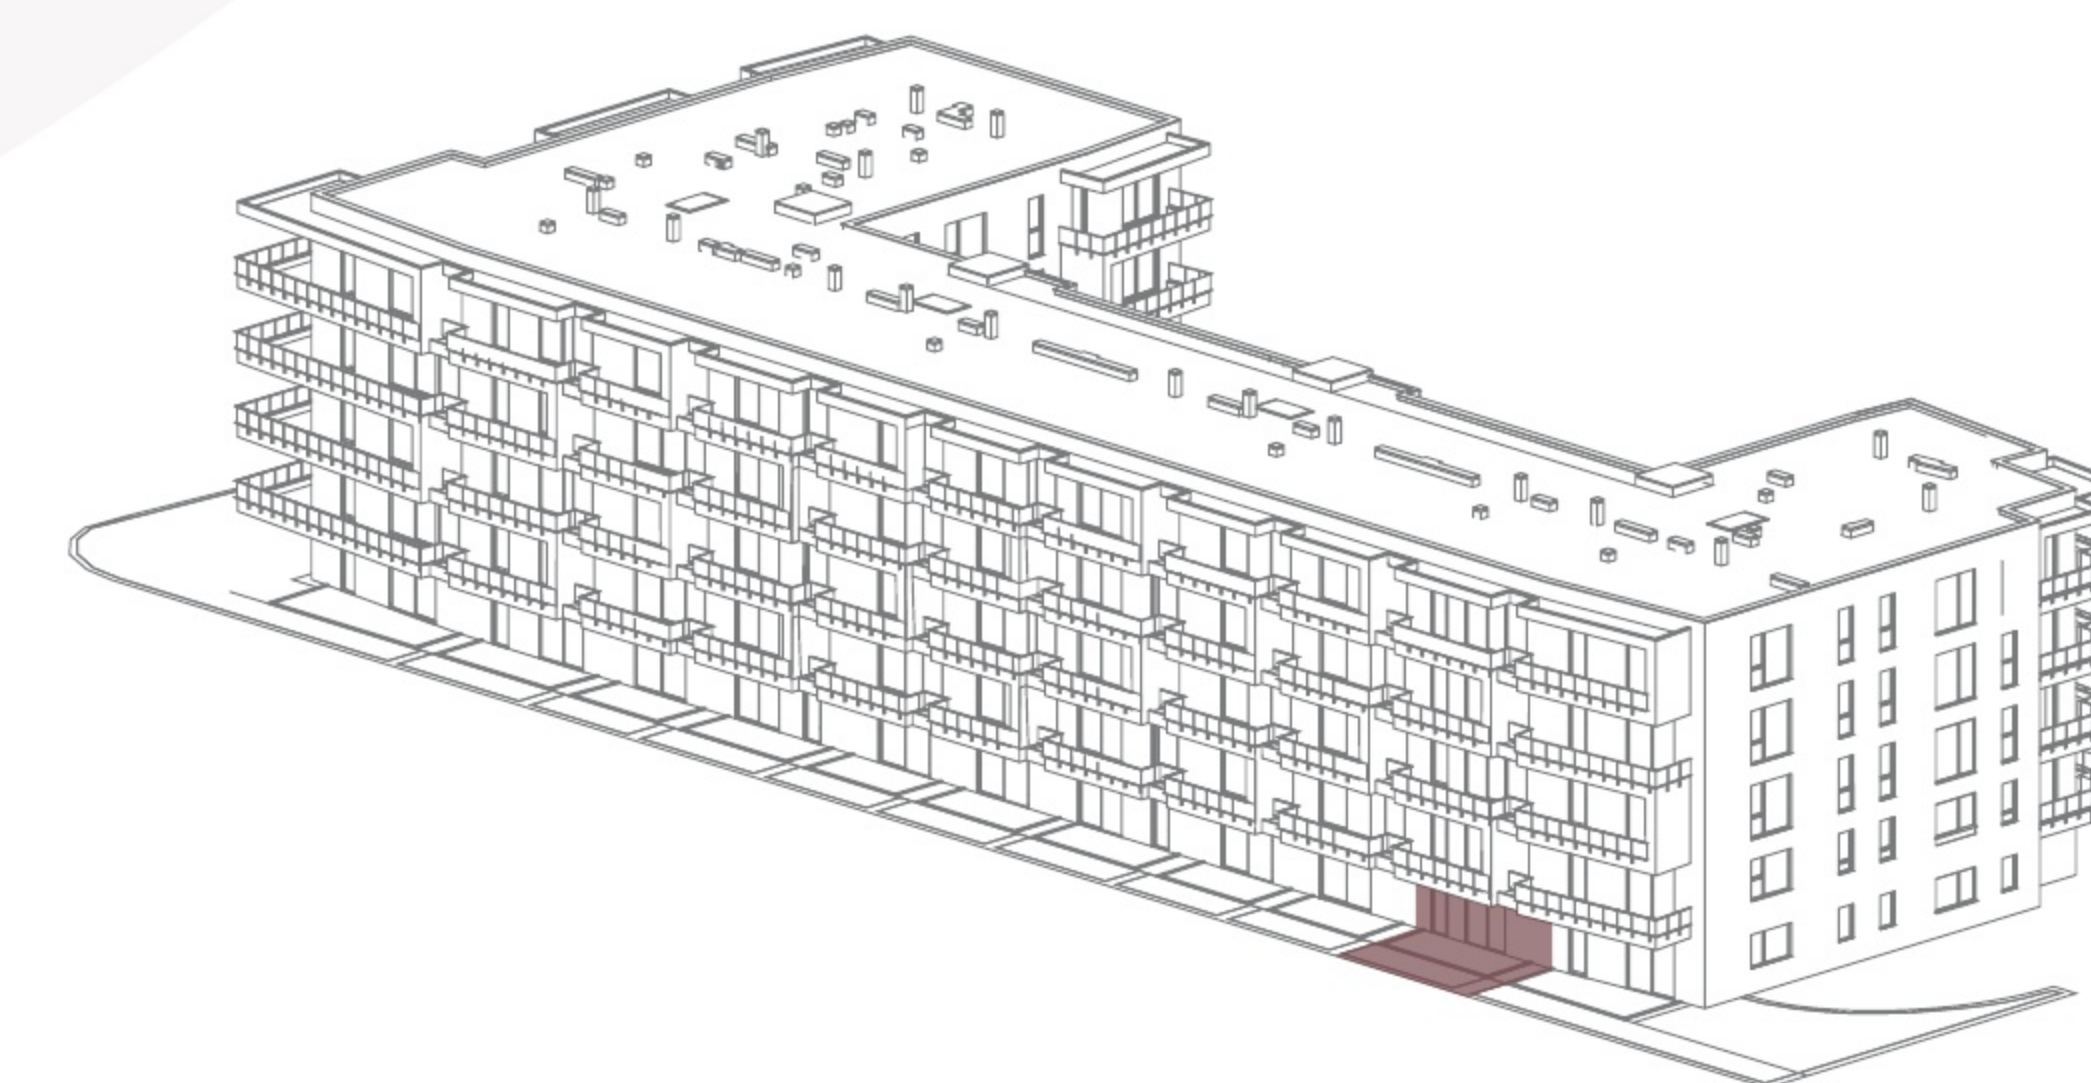

STAN I2

Prizemlje | 42.31 m²

| | | |
|----------------|----------------|----------------------------|
| 1. | Hodnik | 3.80 m ² |
| 2. | Kupaonica | 5.09 m ² |
| 3. | Dnevni boravak | 20.95 m ² |
| 4. | Spavaća soba 1 | 12.47 m ² |
| Ukupno: | | 42.31 m² |
| 5. | Terasa | 12.41 m ² |
| 6. | Okućnica | 14.00 m ² |
| 7. | Spremište | |
| 8. | Parking | |