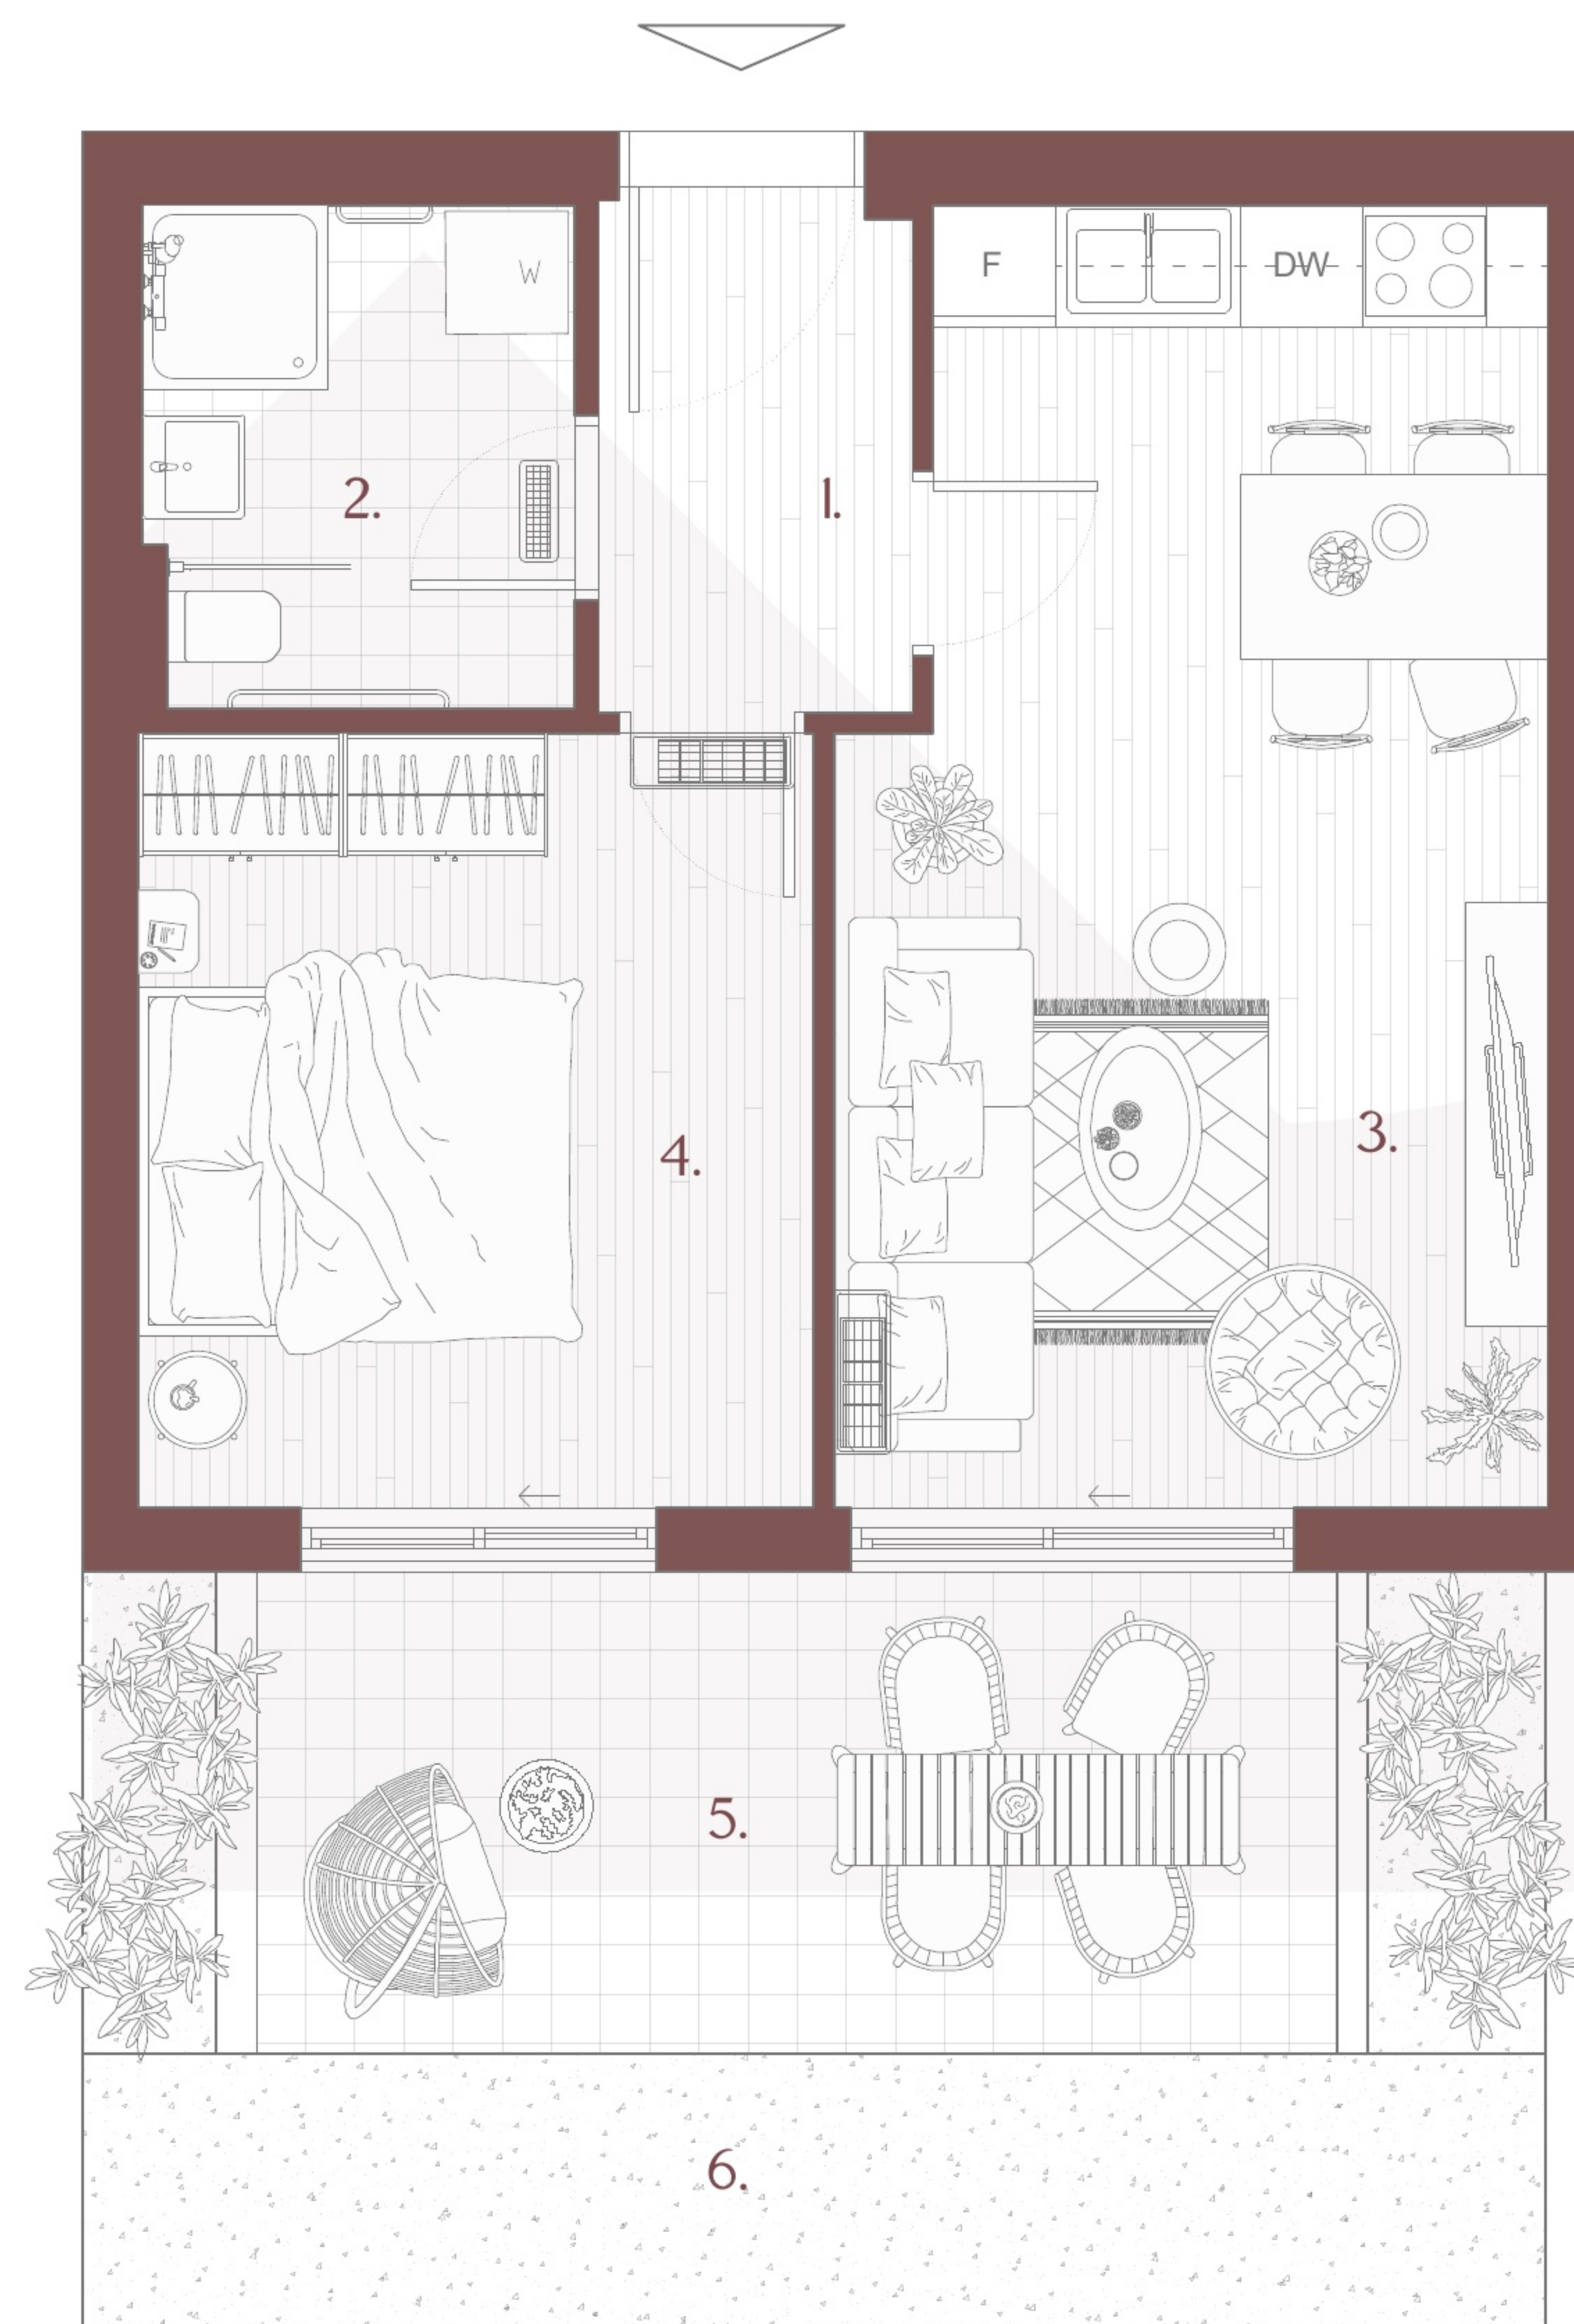

STAN I2

Prizemlje | 42.31 m²

| | | |
|----------------|----------------|----------------------------|
| 1. | Hodnik | 3.80 m ² |
| 2. | Kupaonica | 5.09 m ² |
| 3. | Dnevni boravak | 20.95 m ² |
| 4. | Spavaća soba 1 | 12.47 m ² |
| Ukupno: | | 42.31 m² |
| 5. | Terasa | 12.41 m ² |
| 6. | Okućnica | 14.00 m ² |
| 7. | Spremište | |
| 8. | Parking | |